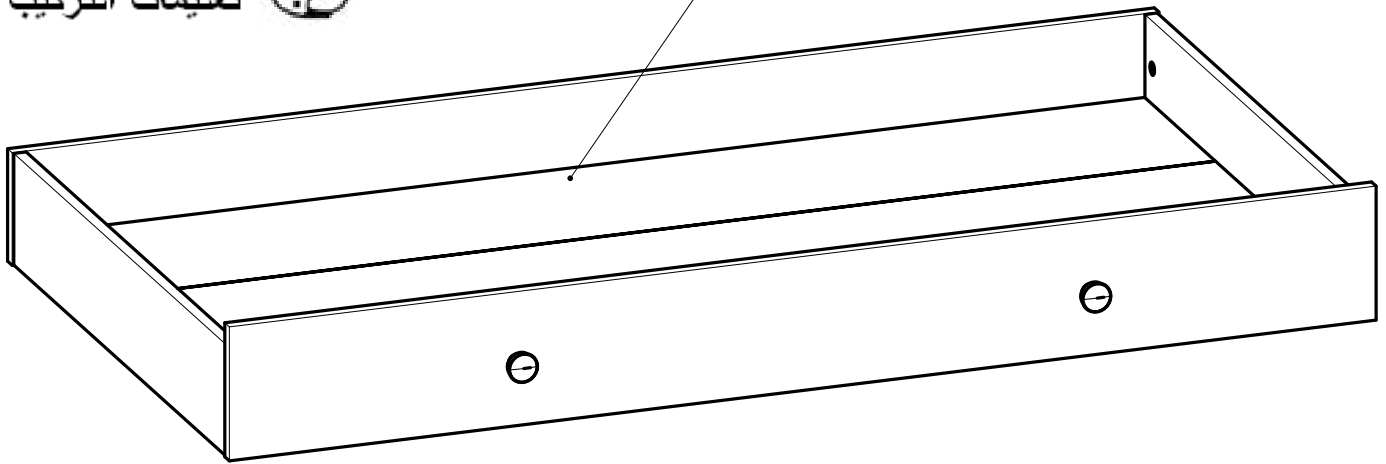

تعليمات التركيب 

 **Max**  
**19Kg / 41.9 Lbs**

185378

 **Fabriqu  en France**  
**Made in France**

**S.A. Meubles DEMEYERE - 178-184 rue de la Pr v t **  
**59840 P renchies - FRANCE**

Donnez ou recyclez vos meubles.

N°	MM			INCH			QTY
	Length	Width	Height	Length	Width	Height	
1	1 359	x	349	53 8/16	x	13 12/16	2
2	1 394	x	162	54 14/16	x	6 6/16	1
3	700	x	135	27 9/16	x	5 5/16	2
4	1 394	x	136	54 14/16	x	5 6/16	1
5	700	x	30	27 9/16	x	1 3/16	2

**G** x4  
 Ø15mm  
Ø19/32"

5

**C** x2  
 4x25mm  
5/32" x 1"

**E** x2  

6