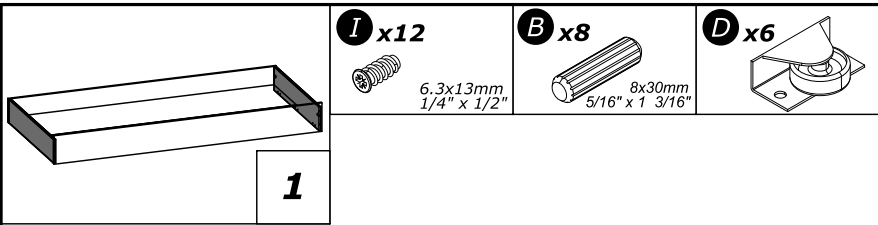

تعليمات التركيب 

 **Max**  
**19Kg / 41.9 Lbs**

185378

 **Fabriqu  en France**  
**Made in France**

**S.A. Meubles DEMEYERE - 178-184 rue de la Pr v t **  
**59840 P renchies - FRANCE**

Donnez ou recyclez vos meubles.

<https://quefairemesdechets.fr>

**B** x8

**C** x2

**D** x8

**E** x2

**F** x8

**G** x8

**I** x16

N°	MM			INCH			QTY
	Length	Width	Height	Length	Width	Height	
1	1 359	x	349	53 8/16	x	13 12/16	2
2	1 394	x	162	54 14/16	x	6 6/16	1
3	700	x	135	27 9/16	x	5 5/16	2
4	1 394	x	136	54 14/16	x	5 6/16	1
5	700	x	30	27 9/16	x	1 3/16	2

**G** x4  
 Ø15mm  
Ø19/32"

5

**C** x2  
 4x25mm  
5/32" x 1"

**E** x2  

6