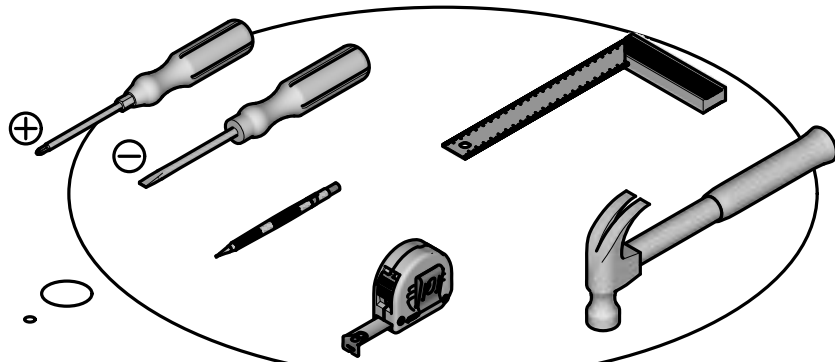

تعليمات التركيب 

 **Max**  
**19Kg / 41.9 Lbs**

185378

 **Fabriqu  en France**  
**Made in France**

**S.A. Meubles DEMEYERE - 178-184 rue de la Pr v t **  
**59840 P renchies - FRANCE**

Donnez ou recyclez vos meubles.

**G** x4  
 Ø15mm  
Ø19/32"

5

**C** x2  
 4x25mm  
5/32" x 1"

**E** x2  

6