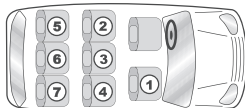

Liste des véhicules compatibles

Groupe 2-3 Semi-Universel
Installation avec ceinture 3 points
du véhicule + attaches Isofix

Koleos (Y)	09/08 - 10/11	② ④
Koleos (Y) (Facelift)	10/11	② ④
Laguna 2 (Y)	02/01 - 2005	② ④
Laguna 3 (T) (Facelift)	11/10	② ④
Laguna 3 Grandtour (T)	03/08 - 2010	② ④
Laguna 3 Grandtour (T) (Facelift)	11/10	② ④
Mégane 2 CC (M)	01/06 - 2010	② ④
Mégane 2 Grandtour (M)	2003 - 2009	② ④
Mégane 3 (Z) 5	11/08 - 2012	② ④
Mégane 3 (Z)	2009 - 2012	② ④
Mégane 3 (Z) (Facelift)	2012	② ④
Mégane 3 Grandtour (Z)	06/09	② ④
Modus (P)	2005	② ④
Scénic 2 (JM) (Facelift)	01/07 - 2009	② ④

	04/09 - 2012	② ④
Scénic 3 (JZ) (Facelift)	01/12	② ④
Scénic XMOD (JZ)	04/13	② ④
Twingo 1 (C06) (Facelift)	01/02	② ④
Twingo 2 (N)	09/07 - 2012	① ② ④
Twingo 2 (N) (Facelift)	01/12	① ② ④
SEAT *		
Alhambra	12/12	② ③ ④ ⑤ ⑦
Exeo (3R)	2009 - 2011	② ④
Exeo (3R) (Facelift)	12/11	② ④
Exeo ST (3R)	06/09 - 2011	② ④
Exeo ST (3R) (Facelift)	12/11	② ④
Leon (5F)	11/12	② ④
Leon 5	2012	② ④
Leon SC (5F)	06/13	② ④
Leon ST	2012	② ④
Mii (AA) 3	04/12	② ④
Toledo (NH)	11/12	② ④
SKODA *		
Citigo (AA) 3	06/12	② ④
Fabia 2 (5J) (Facelift)	09/10	② ④
Octavia 3 (5E)	02/13	② ④
Octavia 3 (5E)	05/13	② ④
Octavia Estate (1Z) (Facelift)	2009 - 2013	② ④

Liste des véhicules compatibles

	2009 - 2013	② ④
Rapid (NH)	10/12	② ④
Roomster (5J)	03/07 - 2010	② ④
Roomster (5J) (Facelift)	05/10	② ④
Superb (3T)	02/10 - 2013	② ④
Yeti	2009	② ④
SMART *		
FORTWO (Typ 453)	2014	①
SUBARU *		
Forester	2012	② ④
Forester (Facelift 2010)	2008 - 2013	② ④
XV	2011	② ④
SUZUKI *		
Alto (GF)	03/08	② ④
Grand Vitara (JT) 3	09/05	② ③ ④
Grand Vitara (JT) 5	09/05	② ③ ④
Jimny (FJ) (Facelift)	12/12	② ④
Splash (EX)	04/08	② ④
Splash (EX) (Facelift)	05/12	② ④
Swift (MZEZ)	01/05	② ④
Swift (NZ)	09/10	② ④
SX4 (EY and GY)	12/10	② ④
TOYOTA *		
Auris (E150) 5	03/07 - 02/10	② ④
Auris (E150) (Facelift) 3	03/10 - 08/12	② ④

Auris (E150) (Facelift) 5	03/10 - 2012	② ④
Auris (E180) 5	01/13	② ④
Auris Hybrid (HE15U)	09/10 - 2012	② ④
Auris Touring Sports (HE180)	07/13	② ④
Avensis (T25)	01/03 - 2008	② ④
Avensis (T27) (Facelift)	2012	② ④
Avensis (T27) (Facelift)	01/12	② ④
Camry (R1)	06/13	② ④
Corolla Verso (R1)	2004 - 2009	② ④
GT86 (ZN)	09/12	② ④
IQ (AJ1)	06/10 - 2014	② ④
Land Cruiser (J15) (Facelift)	04/12	② ③ ④
Prius 3 (VW3)	01/02 - 2012	② ④
Prius + (XW4)	06/12	② ④
RAV4 (XA3)	03/06 - 02/09	② ④
RAV4 (XA3) (Facelift)	05/10 - 03/13	② ④
RAV4	2013	② ④
Urban Cruiser (XP11)	04/09	② ④
Verso S (XP12)	03/11	② ④
Yaris 2 (XP9) (Facelift)	2009 - 2011	② ④
Yaris 3 (XP13) 3	10/11	② ④
Yaris 3 (XP13) 5	10/11	② ④