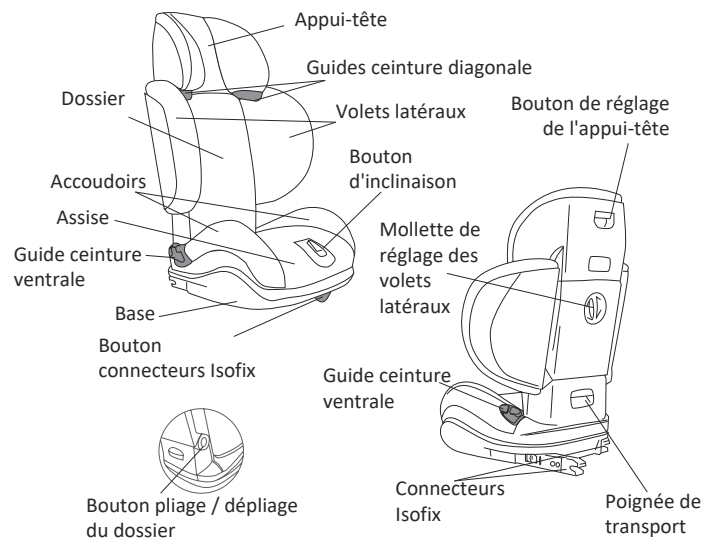

- Si vous avez un doute concernant l'installation et la bonne utilisation de votre siège veuillez contacter le fabricant du dispositif de retenue pour enfants.
- Ne pas utiliser de points de contact porteurs autres que ceux décrits dans les instructions et marqués sur le système de retenue.
- Toujours privilégier les places assises arrières même lorsque le code de la route autorise une installation à l'avant. En cas d'utilisation sur le siège passager avant, veillez à ce que l'Airbag frontal soit désactivé.
- Toujours s'assurer que la ceinture de la voiture est bouclée.
- Veillez à ne pas installer l'enfant avec des vêtements trop volumineux en hiver.

3. Votre siège auto