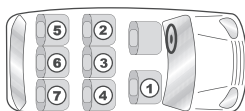

Liste des véhicules compatibles

Groupe 2-3 Semi-Universel Installation avec ceinture 3 points du véhicule + attaches Isofix

Lodgy (SD)	06/13	②④
Logan MCV (SR)	06/13	②④
Sandero (SD)	06/08 - 2012	②④
Sandero II (SR)	11/12	②④
FIAT		
500 (312)	10/07	②④
500L (312)	10/12	②④
Bravo (198)	07/07	②④
Chroma (194)	05/05	②④
Doblo (263)	02/10	②④
Freemont (JC)	09/11	②④
Grande Punto (199)	01/06	②④
Idea (350)	2003	②④
Panda (319)	03/12	②④
Punto (199) 3 (Facelift)	02/12	②④
Qubo (255)	02/08	②④
FORD		
C-Max	2010	②④
Fiesta	2012	②④
Focus	2011	②④

Galaxy (Facelift 2010)	2006	②③④
Kuga	2008 - 2012	②④
Kuga	2013	②④
Mondeo Estate (BA7) (Facelift)	2010	②④
Mondeo (Facelift 2010)	2007 - 2014	②④
S-MA (Facelift 2010)	2006	②③④
GEELY		
EMGRAND		
EC7	2011	②④
HONDA		
Accord (Facelift 2011)	2008	②④
CRV (Facelift 2011)	2006	②④
CRV (Facelift 2010)	2006 - 2012	②③④
HYUNDAI		
Genesis (BK38)	09/10	②④
Getz (TB)	2005 - 2009	②④
i10 (PA) (Facelift)	02/11 - 2013	②④
i20 (PBT) 3 (Facelift)	06/12	②④
i20 (PBT) 5 (Facelift)	06/12	②④
i30 (FD)	07/07 - 2010	②④
i30 (FDH)	07/10 - 2012	②④
i30 CW (FD)	2008 - 2010	②④

Liste des véhicules compatibles

	2010 - 2012	②④
i40 CW (VF)	06/11	②④
ix20 (JC)	11/10	②④
ix35 (ELH)	03/10 - 2013	②④
Santa Fe (CM) (Facelift)	01/10 - 2011	②④
Santa Fe (DM)	09/12	②④
Veloster (FS)	04/11	②④
JAGUAR		
XF	2011	②④
KIA		
Carens (RP)	03/13	②④
Cee'd (ED) (Facelift)	10/10	②④
Cee'd sw (ED) (Facelift)	2009	②④
Cee'd sw (JD) (Facelift)	09/12	②④
Picanto (SA)	04/04	②④
Pro Cee'd (ED) (Facelift)	01/11	②④
Rio	2011	②④
Sorento (XM) (Facelift)	10/12	②④
Soul (AM)	2008 - 2011	②④
Soul (AM) (Facelift)	10/11	②④
Sportage (JES)	01/08	②④
Sportage (SL)	08/10	②④
LAND ROVER		
Freelander II	2006 - 2013	②④
LEXUS		
CT 200h (A10(A))	03/11	②④

RX (HAL1)	04/09	②④
RX 450h (HAL1(A))	07/12	②④
MAZDA		
2 (DE)	09/07	②④
2 (DEE) (Facelift)	10/10	②④
3 (BK)	11/03	②④
3 (BL)	01/09	②④
3 (BL) (Facelift)	09/11	②④
3 MPS (BL)	10/12	②④
5 (CR1)	2008	②④
5 (CW)	10/10	②④
5 (CW) (Facelift)	03/13	②④
6 (GG)	01/02	②④
6 (GJ)	02/13	②④
6 (GH)	02/08	②④
6 (GH) (Facelift)	2010	②④
6 (GH) (Facelift)	2010	②④
6 Sport (GY)	01/02	②④
CX-5 (KE)	04/12	②④
CX-7 (ER)	08/07	②④
CX-7 (ER) (Facelift)	10/09	②④
MERCEDES		
A	05/05	②④
B (Facelift 2008)	06/05	②④
B	2011	②④
C (Facelift 2004)	2000 - 2007	②④
C (W204)	2007	②④
C (S204)	2007	②④
C	2011	②④