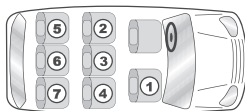

Liste des véhicules compatibles

Gruppe 2-3 Semi-Universel
Installation avec ceinture 3 points
du véhicule + attaches Isofix

C (204)	03/11	②④
E (W212; S212)	2009	②④
E (C207)	2009	②④
GLK	2008	②④
GLK (Facelift 2013)	08/08	②④
ML (W164)	07/05	②④
R (W251/V251)	12/05	②④⑤⑦
V-Klasse	2014	②④⑤⑥⑦
MG *		
6	2011	②④
NISSAN *		
Juke (F15)	10/10	②④
Leaf (ZEO)	04/12	②④
Micra (K12)	2003 - 2005	②④
Micra (K13)	11/10 - 2013	②④
Micra C+C (K12)	09/05 - 2009	②④
Murano (Z51)	09/08 - 2011	②④

Murano (Z51) (Facelift)	01/12	②④	
Navara (D40) (Facelift) (Crew Cab)	04/10	②④	
Note (E11) (Facelift)	2009 - 2013	②④	
Pixo (HF)	2009 - 2013	②④	
Qashqai+2 (J10) (Facelift)	03/10	②④	
X-TRAIL (T31)	06/07 - 2010	②③④	
INFINITI *			
M35h (Y51H)	09/11	②④	
OPEL *			
Adam (S-D)	01/13	②④	
Agila (H-B)	04/08 - 2012	②④	
Ampera (D1JOI)	11/11	②④	
Astra J (PJ-SW)	12/09 - 2012	②④	
Astra J GTC (PJ-SW)	01/12	②④	
Astra J Sports Tourer (PJ-SW)	11/10 - 2012	②④	
Astra Sports Tourer (Facelift 2012)	2009	②④	
Astra (Facelift 2012)	2009	②④	
Antara (L-A) (Facelift)	⑤ 5	2010	②④
Corsa D (S-D) ③ (Facelift)	01/11	②④	
Corsa D (S-D) (Facelift)	01/11	②④	
Insignia (OG-A) ⑤ (Facelift)	08/11	②④	
Insignia Sports Tourer (Facelift 2011) (OG-A)	08/11	②④	
Insignia Sports Tourer (Facelift 2013)	2009	②④	

Liste des véhicules compatibles

	06/10	②④
Mokka (E-V)	10/12	②④
Zafira B (A-H)	2005 - 2008	②④
Zafira B (A-H) (Facelift)	2008 - 2012	②④
Zafira C Tourer (P-J SW)	01/12	②④
PEUGEOT *		
107	2012	②④
207 (W)	05/06 - 2009	②④
207 CC (W)	2007	①
207 SW (W)	05/06 - 06/09	②④
207 SW (W) (Facelift)	06/09 - 2013	②④
208 (C) ③	04/12	②④
208 (C) ⑤	04/12	②④
308 (4)	09/07	②④
308 (4) (Facelift)	05/11	②④
308 SW (4) (Facelift)	05/11	②③④
308 SW seatbench (4)	2008	②④
508 (8)	03/11	②④
508 SW (8)	03/11	②④
508 RXH SW (8)	02/12	②④
1007 (K)	04/05 - 2009	②④
2008 (C)	06/13	②④
3008 (OU)	2009	②④
4007 (V)	09/07	②③④
4008 (B)	06/12	②④

5008 (0)	2009	②③④
Expert Tepee (B299)	2007	②④
Expert Tepee (B229)	2012	②④
⑧ (Facelift)		②④
Expert Tepee (B299)	2012	②④
⑨ (Facelift)		②④
Partner Tepee (7)	05/08	②④
RCZ (4J)	04/10	②④
RCZ (4J) (Facelift)	01/13	②④
PORSCHE *		
107	2012	②④
207 (W)	05/06 - 2009	②④
207 CC (W)	2007	①
207 SW (W)	05/06 - 06/09	②④
207 SW (W) (Facelift)	06/09 - 2013	②④
208 (C) ③	04/12	②④
208 (C) ⑤	04/12	②④
308 (4)	09/07	②④
308 (4) (Facelift)	05/11	②④
308 SW (4) (Facelift)	05/11	②③④
308 SW seatbench (4)	2008	②④
508 (8)	03/11	②④
508 SW (8)	03/11	②④
508 RXH SW (8)	02/12	②④
1007 (K)	04/05 - 2009	②④
2008 (C)	06/13	②④
3008 (OU)	2009	②④
4007 (V)	09/07	②③④
4008 (B)	06/12	②④

5008 (0)	2009	②③④
Expert Tepee (B299)	2007	②④
Expert Tepee (B229)	2012	②④
⑧ (Facelift)		②④
Expert Tepee (B299)	2012	②④
⑨ (Facelift)		②④
Partner Tepee (7)	05/08	②④
RCZ (4J)	04/10	②④
RCZ (4J) (Facelift)	01/13	②④
PORSCHE *		
107	2012	②④
207 (W)	05/06 - 2009	②④
207 CC (W)	2007	①
207 SW (W)	05/06 - 06/09	②④
207 SW (W) (Facelift)	06/09 - 2013	②④
208 (C) ③	04/12	②④
208 (C) ⑤	04/12	②④
308 (4)	09/07	②④
308 (4) (Facelift)	05/11	②④
308 SW (4) (Facelift)	05/11	②③④
308 SW seatbench (4)	2008	②④
508 (8)	03/11	②④
508 SW (8)	03/11	②④
508 RXH SW (8)	02/12	②④
1007 (K)	04/05 - 2009	②④
2008 (C)	06/13	②④
3008 (OU)	2009	②④
4007 (V)	09/07	②③④
4008 (B)	06/12	②④