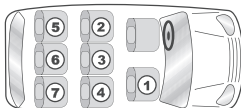

Liste des véhicules compatibles

Groupe 2-3 Semi-Universel
Installation avec ceinture 3 points
du véhicule + attaches Isofix

VOLVO *		
C30 ¹⁾ 3	2006 - 2010	1,35m ② ④
S60 (F)	03/10 -	② ④
S80 (A)	05/07 - 2009	② ④
V40 (M)	09/12 -	② ④
V40 Cross Country (M)	01/13 -	② ④
V60 (F)	2010 - 2013	1,35m ② ④
V60 (F) (Facelift)	06/13 -	② ④
V70 ¹⁾	2000 - 2007	② ④
V70 (B)	06/07 - 2011	② ④
V70 (B) (Facelift)	08/11 - 2013	② ④
XC60 (D)	01/08 - 2013	② ④
XC70 (P24)	06/07 - 2011	② ④
XC70 (B) (Facelift)	08/11 - 2013	② ④
XC90 ¹⁾ 5+7	2002 -	② ④

	05/06 - 2010	② ④
XC90 (C) (Facelift)	12/11 -	② ④
VW *		
Amarok (2H)	09/10 -	② ④
Amarok	2010 -	② ④
Beetle (16)	11/11 -	② ④
Beetle (16)	11/12 -	② ④
Caddy (Facelift 2010)	2003 -	② ④
Golf 5 (1K)	2004 - 2008	② ④
Golf 5 GTI (1K)	2004 - 2008	② ④
Golf 5 Variant (1KM)	06/07 - 2009	② ④
Golf 6 (1K)	10/08 -	② ④
Golf 6 R (1K)	11/09 -	② ④
Golf 6 (1K)	06/11 -	② ④
Golf 6 Plus (1KP)	2009 -	② ④
Golf 6 Variant (1KM)	05/09 -	② ④
Golf 7	11/12 -	② ④
Golf 7 GTI	03/13 -	② ④
Jetta	2011 -	② ④
Passat B6 (3C)	03/05 - 2010	② ④
Passat B7 (32)	10/10 -	② ④
Passat B7 Alltrack (3C)	02/12 -	② ④
Passat B7 Variant (32)	11/10 -	② ④
Passat CC (3CC)	2008 1,35m	② ④
Polo 4 (9N)	11/01 - 2005	② ④

Liste des véhicules compatibles

	2005 - 2009	② ④
Polo 5 (R)	03/09 -	② ④
Polo 5 Crosspolo (6R)	04/10 -	② ④
Scirocco (13)	07/08 -	② ④
Sharan 2 (7N)	09/10 -	② ③ ④ ⑤ ⑦
T5 Multivan (Facelift 2009)	2003 -	② ④ ⑤ ⑦
T5 Multivan (Facelift 2013)	2013 -	② ④ ⑤ ⑦

Tiguan (5N)	2007 - 2011	② ④
Tiguan (5N) (Facelift)	07/11 -	② ④
Touareg (7L) (Facelift 2006)	10/02 - 04/10	① ② ④
Touareg C2 (7P)	04/10 -	② ④
Touran	2003 -	② ④
Touran GP2	2010 -	② ④
Up (AA) 3	12/11 -	② ④
Up (AA) 5	05/12 -	② ④