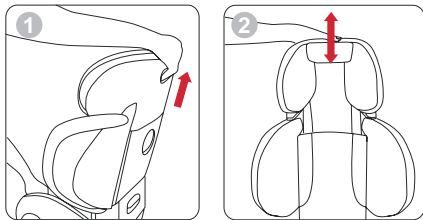

4. Réglage du dossier

4.1. Réglage de l'appui-tête à la taille de l'enfant